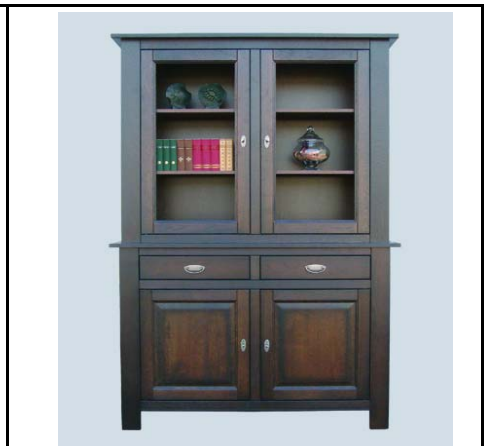

- VDD 001 Engels Antiek (+5%)
- VDD 002 Graan Mst (+5%)
- VDD 003 Savanna Oak (+5%)
- VDD 004 Mountain Grey (+5%)

"Flevo" Dressoir 2 deuren 4 laden
afm. in cm (bxhxd): 187x95x50

"Flevo" Dressoir 3 deuren 3 laden
afm. in cm (bxhxd): 187x95x50

"Flevo" 1 Deurskast
Met glasdeur open vak of dichte deur
afm. in cm (bxhxd): 70x191x47

"Flevo" Tv Dressoir
Met glas of dichte deuren
afm. in cm (bxhxd): 168x74x47

"Flevo" Broodkast
afm. in cm (bxhxd):147x197x47

Flevo" Buffetkast
met glas of dichte deur
afm. in cm (bxhxd): 132 x 200 x 50

"Flevo" Vitrinekast 2 deurs
met glas of dichte deur
afm. in cm (bxhxd):110 x 190 x 45

"Flevo" tv kastje met open vak
afm. in cm (bxhxd):100 x 72 x 55