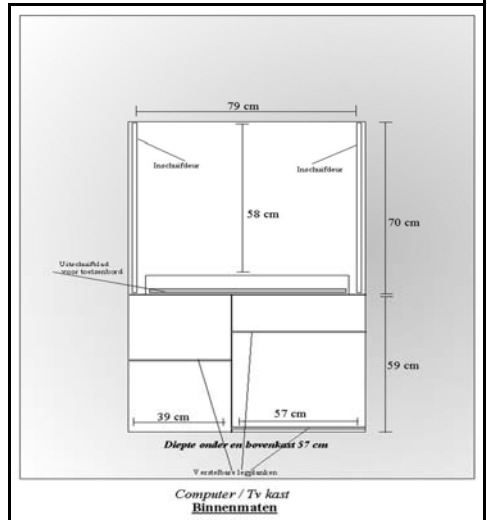

"Flevo" 1 Deurskast
Met glasdeur open vak of dichte deur
afm. in cm (bxhxd): 70x191x47

"Flevo" Tv Dressoir
Met glas of dichte deuren
afm. in cm (bxhxd): 168x74x47

"Flevo" Broodkast
afm. in cm (bxhxd):147x197x47

Flevo" Buffetkast
met glas of dichte deur
afm. in cm (bxhxd): 132 x 200 x 50

"Flevo" Vitrinekast 2 deurs
met glas of dichte deur
afm. in cm (bxhxd):110 x 190 x 45

"Flevo" tv kastje met open vak
afm. in cm (bxhxd):100 x 72 x 55

- VDD 001 Engels Antiek (+5%)
- VDD 002 Graan Mst (+5%)
- VDD 003 Savanna Oak (+5%)
- VDD 004 Mountain Grey (+5%)

"Flevo Tv Computerkast
afm. in cm (bxhxd): 105 x149 x 62

salonkist flevo (serie500)

Hoogte: 47
Breedte: 135
Diepte: 65
met 2 doorschuifladen

Eetafel serie 500

Hoogte: 77
Lengte: 140,160,180,200
Breedte: 90

Hoektafel serie 500

Hoogte: 77
Lengte: 65
Breedte: 65