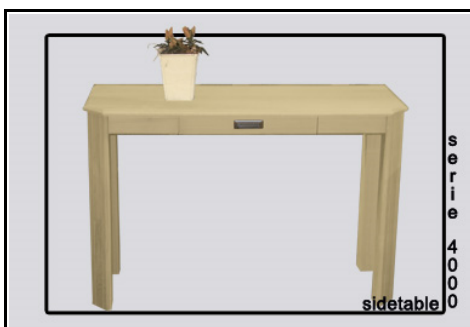

"Marken" 2 Deurs Vitrinekast
met glas of dichte deur
afm. in cm (bxhxd): 117x190x47