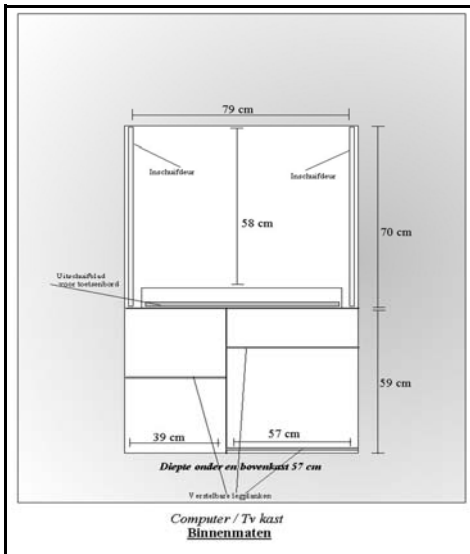

"Marken" Dressoir Hoog  
met glas- of dichte deur  
afm. in cm (bxhxd):205x112x50

"Marken" Dressette  
afm. in cm (bxhxd): 160 x 136 x 50

"Marken Broodkast  
afm. in cm (bxhxd):149x198x51

"Marken" Buffetkast  
afm. in cm (bxhxd): 160 x 97 x 50

"Marken" tv dressoir dichte of glas deuren  
afm. in cm (bxhxd):160 x 72 x 50

"Marken" tv dressoir dichte of glas deuren  
afm. in cm (bxhxd):160 x 72 x 50

- VDD 001 Engels Antiek (+5%)
- VDD 002 Graan Mst (+5%)
- VDD 003 Savanna Oak (+5%)
- VDD 004 Mountain Grey (+5%)

"Marken Tv kastje  
afm. in cm (bxhxd): 107 x 74 x 50

"Marken" 2 Deurs Vitrinekast  
met glas of dichte deur  
afm. in cm (bxhxd): 117x190x47

"Marken Computer/TV Kast  
met boven 2 inschuifdeuren  
afm. in cm (bxhxd): 118 x 150 x 65

Salontafel serie 400 (Marken)  
afm in cm (bxlxh) : 65 x 135 x 47

Hoektafel serie 400 (Marken)  
65 x 65x47 en 95 x 95x47